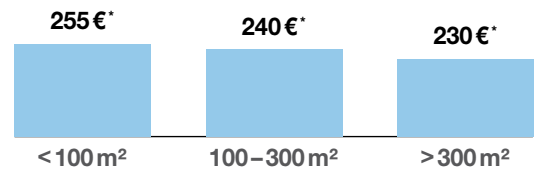

EPSON STYLUS PRO 11880

- **64" (162,6 cm) Großformatdruck** in ausgezeichneter Qualität
- **Schneller Druck** von Entwürfen bis hin zum hochwertigen Fineart-Print oder Kontaktproof
- **Neue Technologien:**
  - State of the Art Epson Micro Piezo TFP-Druckkopf: für bessere Qualität und Kontrolle
  - Neue Epson UltraChrome K3-Tinten mit Vivid-Magenta-Technologie: Erweiterung des reproduzierbaren Farbraums (insbesondere bei hochgesättigten Magenta- und Blautönen); feine Farbabstufung und praktisch keine Metamerie; ideal geeignet zum Proofen von Sonderfarben
- **Fortschrittliches Tintensystem:** 8 Farben mit 3 unterschiedlichen Schwarztinten mit automatischem Wechsel zwischen Photo und Matte Black; ideal für SW- und Farbausdrucke; ausgezeichnete, reproduzierbare, haltbare Ausdrücke.
- **Flexible Medienauswahl** für Rollen- und Einzelblattmedien von DIN A3 bis zu 64" (162,6 cm); Mediendicke bis 1,5 mm; einfaches Handling mit integriertem, automatischem Schneide- und Aufrollsystem
- **Hohe Produktivität:** hohe Geschwindigkeit – für anspruchsvolle Produktionen bis 35,4 m²/Stunde
- **Inkl. Mirage-Print-Plug-In** für einfache und hervorragende Ergebnisse

MONATLICHE LEASINGRATEN FÜR DEN EPSON STYLUS PRO 11880

Druckvolumen pro Monat →

* Beträge zzgl. MwSt.