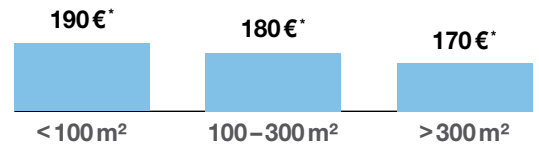

Das Leasingprogramm ist gültig für gewerbliche Endkunden in Deutschland und Österreich. Den vollständigen Vertrag erhalten Sie von Ihrem autorisierten Epson ProFocus-Händler oder unter www.epson.de/www.epson.at

EPSON STYLUS PRO 9900

- **Neuer Epson UltraChrome HDR Tintensatz:** 11 Farben, 3 unterschiedliche Schwarztinten mit automatischem Wechsel zwischen Photo und Matte Black, inkl. Grün und Orange für einen noch größeren Farbraum
- **Sehr hohe Druckgeschwindigkeiten** von bis zu 40 m²/Stunde und perfekte Qualität mit dem neuen Epson TFP-Druckkopf
- **Optimierung der Übergänge zwischen einzelnen Farbpartien**, verbesserter Druck von Sonderfarben
- **Einfaches Papiermanagement:** Rollenpapier oder Einzelblätter von DIN A4 bis 44" (111,8 cm), spindellose Papierhalterung, automatische Papierspannung und automatisches Schneidesystem (auch für Canvas/Leinen)
- **Einfache Bedienung** und Wartung mit dem großen Farb-LC-Display, dem automatischen Düsentest und den großvolumigen Tintenpatronen (350 oder 700 ml)
- **Lösungsunterstützung** für perfekte, reproduzierbare Ergebnisse in kürzerer Zeit: optionaler Epson SpectroProofer, Unterstützung der gänglichen RIP-Anbieter

MONATLICHE LEASINGRATEN FÜR DEN EPSON STYLUS PRO 9900

Druckvolumen pro Monat →

*Beträge zzgl. MwSt.