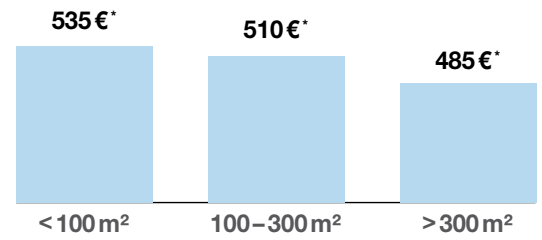

Epson Stylus Pro GS6000 im Überblick:

- **Neue Tintentechnologie: Epson UltraChrome GS Ink**
  - 8 Farben (inkl. Grün und Orange) für einen sehr großen Farbraum
  - Lösungsmittelbasierende Tinte: schnell trocken, kratzfest, wasserfest und beständig gegen UV-Licht
  - Beeindruckende Langzeitstabilität – im Innen- und Außenbereich
  - Großvolumige Tintenpatronen (950 ml)
- **Umweltfreundlich**
  - Von Epson entwickeltes lösungsmittelbasierendes Tintenset: Es werden keine schädlichen flüchtigen organischen Verbindungen freigesetzt, praktisch geruchsfrei
  - Die Tinten sind völlig nickelfrei aufgebaut
  - Der Drucker kann in Räumen ohne zusätzliche Belüftung benutzt werden
  - Rückgabe- und Recyclingprogramm für die verbrauchten Tintenpatronen
  - Geringer Energieverbrauch: mit Energy Star ausgezeichnet
- **Hohe Druckgeschwindigkeit** von bis zu 25,2 m²/Stunde
- **Hohe Qualität mit bis zu 1.440 x 1.440 dpi**, Tintentröpfchengröße von 3,7 Picoliter, Epson Variable-Sized-Droplet-Technologie
- **Flexibles Medienmanagement** inkl. automatischer Aufrolleneinheit

MONATLICHE LEASINGRATEN FÜR DEN EPSON STYLUS PRO GS6000

Druckvolumen pro Monat →

*Beträge zzgl. MwSt.